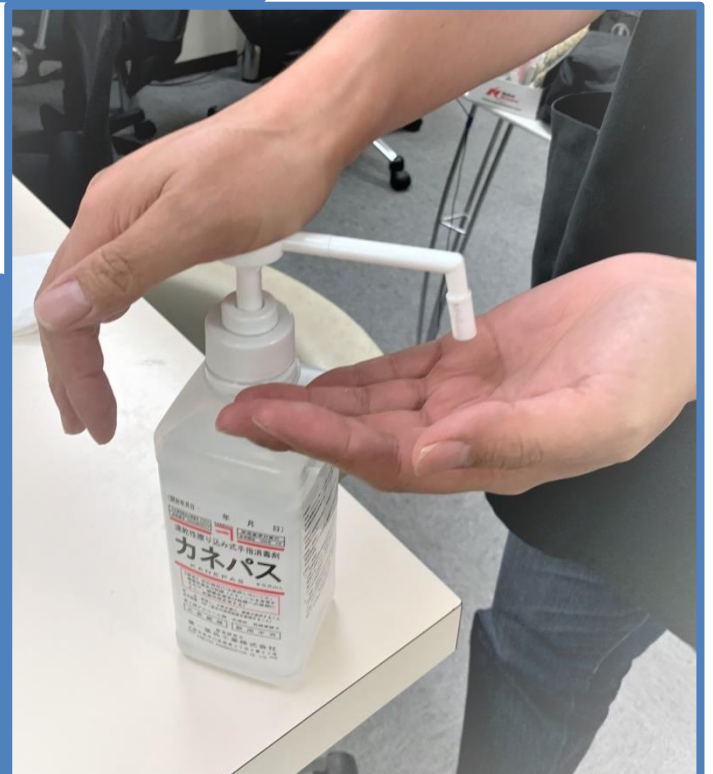

IDEA では衛生管理に細心の注意をはらっています

印象体除菌スプレーを使用しています

頻繁に手指消毒を行っております

スチーマーにより高温殺菌消毒しています